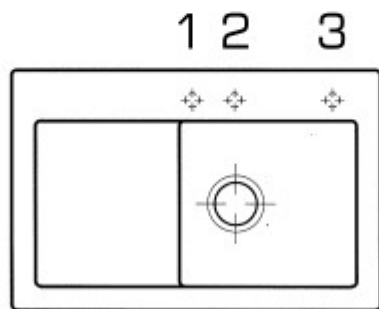

## Villeroy & Boch Subway 45 flat / flächenbündig Becken rechts

Ein starkes Team - von Anfang an

EUE Hamburg, Kieler Str. 303, 22525 Hamburg  
Tel.: 040 54 80 14 50  
[info@eue.de](mailto:info@eue.de)  
<https://eue.de>

# Villeroy & Boch Subway 45 flat / flächenbündig Becken rechts

Positionsnummern  
für Lochbohrungen

Ein starkes Team - von Anfang an