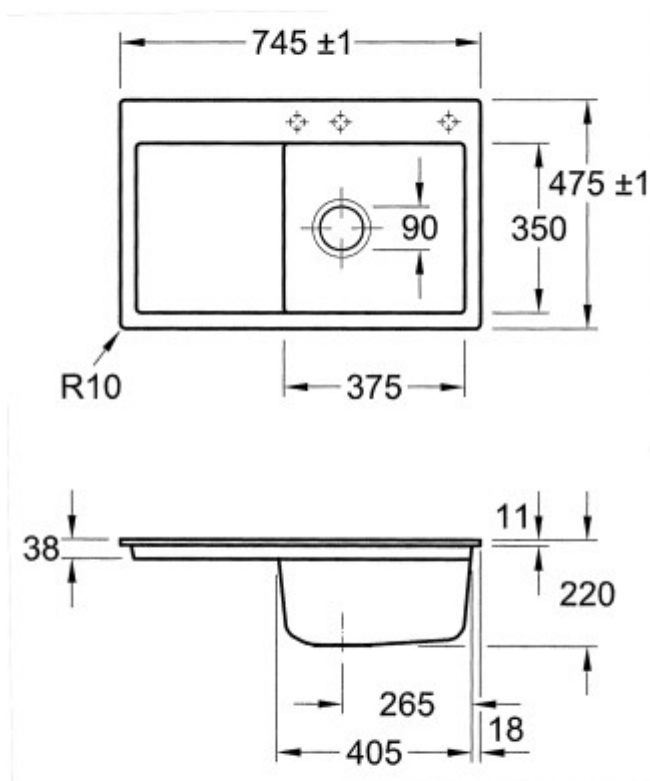

## Villeroy & Boch Subway 45 flat / flächenbündig Becken rechts

Ein starkes Team - von Anfang an

EUE Hamburg, Kieler Str. 303, 22525 Hamburg  
Tel.: 040 54 80 14 50  
[info@eue.de](mailto:info@eue.de)  
<https://eue.de>

# Villeroy & Boch Subway 45 flat / flächenbündig Becken rechts

Positionsnummern  
für Lochbohrungen

Ein starkes Team - von Anfang an