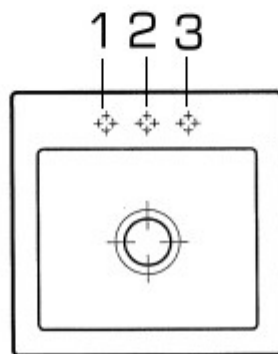

## Villeroy & Boch Subway 50 S flat / flächenbündig

Ein starkes Team - von Anfang an

EUE Hamburg, Kieler Str. 303, 22525 Hamburg  
Tel.: 040 54 80 14 50  
[info@eue.de](mailto:info@eue.de)  
<https://eue.de>

## Villeroy & Boch Subway 50 S flat / flächenbündig

Positionsnummern  
für Lochbohrungen

\* 35 mm Durchmesser

Ein starkes Team - von Anfang an