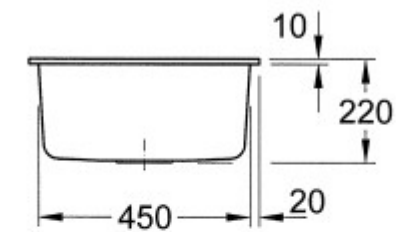

## Villeroy & Boch Subway 50 S flat / flächenbündig

Ein starkes Team - von Anfang an

EUE Hamburg, Kieler Str. 303, 22525 Hamburg  
Tel.: 040 54 80 14 50  
[info@eue.de](mailto:info@eue.de)  
<https://eue.de>

## Villeroy & Boch Subway 50 S flat / flächenbündig

Positionsnummern  
für Lochbohrungen

\* 35 mm Durchmesser

Ein starkes Team - von Anfang an