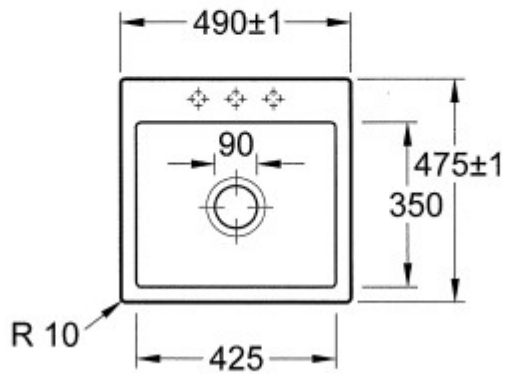

Villeroy & Boch Subway 50 S flat / flächenbündig

Ein starkes Team - von Anfang an