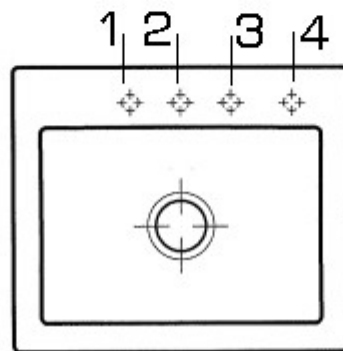

Villeroy & Boch Subway 60 S flat / flächenbündig

Ein starkes Team - von Anfang an

EUE Hamburg, Kieler Str. 303, 22525 Hamburg
Tel.: 040 54 80 14 50
info@eue.de
<https://eue.de>

Villeroy & Boch Subway 60 S flat / flächenbündig

Positionsnummern
für Lochbohrungen

* 35 mm Durchmesser

Ein starkes Team - von Anfang an