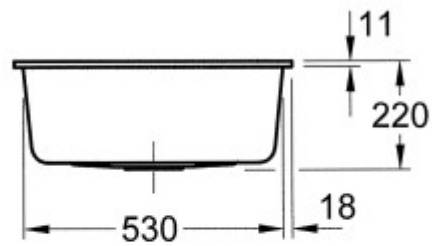

Villeroy & Boch Subway 60 S flat / flächenbündig

Ein starkes Team - von Anfang an

EUE Hamburg, Kieler Str. 303, 22525 Hamburg
Tel.: 040 54 80 14 50
info@eue.de
<https://eue.de>

Villeroy & Boch Subway 60 S flat / flächenbündig

Positionsnummern
für Lochbohrungen

* 35 mm Durchmesser

Ein starkes Team - von Anfang an