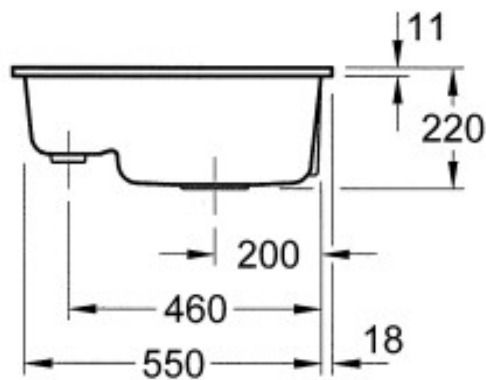

Villeroy & Boch Condor 60 XM flat / flächenbündig

Ein starkes Team - von Anfang an

EUE Hamburg, Kieler Str. 303, 22525 Hamburg
Tel.: 040 54 80 14 50
info@eue.de
<https://eue.de>

Villeroy & Boch Condor 60 XM flat / flächenbündig

Positionsnummern
für Lochbohrungen

Ein starkes Team - von Anfang an