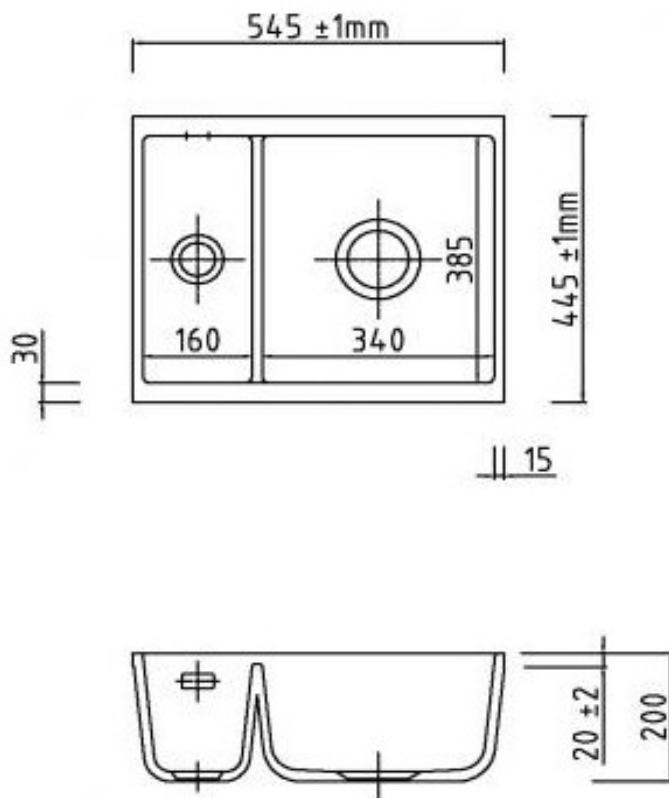

E Hamburg, Kieler Str. 303, 22525 Hamburg
Tel.: 040 54 80 14 50
info@eue.de
<https://eue.de>

Systemceram Mera 60 U unterbau

systemceram

EUE
HAMBURG

Ein starkes Team - von Anfang an